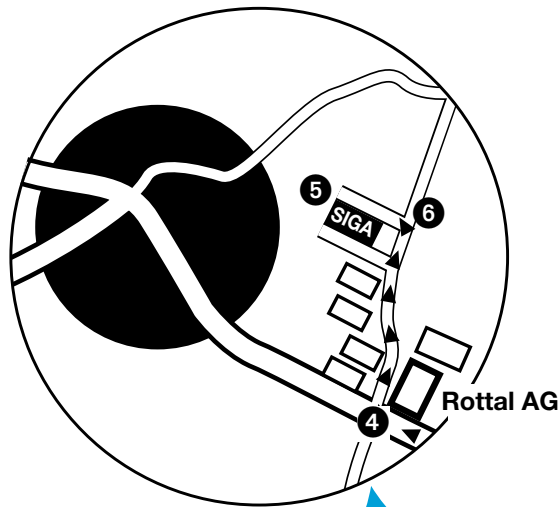

# Und so finden Sie uns in Ruswil

- ① Ausfahrt Emmen Nord/Rothenburg benützen
- ② Wegweiser Richtung Ruswil beachten
- ③ Weiterfahrt über Hellbühl nach Ruswil (ca. 10 km)
- ④ Am Ortseingang Ruswil 1. Strasse rechts abbiegen (Industriegebiet)
- ⑤ Nach 200 m sehen Sie auf der linken Seite den SIGA-Holzbau
- ⑥ Benützen Sie die obere Einfahrt